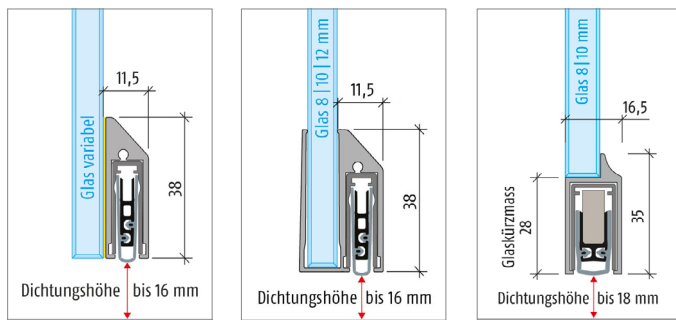

Glasdicken und Glasarten

Tür:

Glasart	ESG	VSG
Glasdicke	10 mm	12 mm

Fixteil:

Glasart	VSG	ISO			
Glasdicke	20 mm	22 mm	24 mm	26 mm	28 mm

▼ Bitte Dorma Beschlägeset ODER Einzelbeschläge wählen ▼

Dorma Beschlägeset

Oberflächen pulverbeschichtet:

- Ähnlich EV1
- Ähnlich Edelstahleffekt
- Schwarz matt

Beschlägeset A
Eckig, unverschießbar

Beschlägeset B
Eckig, verschließbar
(PZ vorgerichtet)

Beschlägeset C
Rund, unverschießbar

Beschlägeset D
Rund, verschließbar
(PZ vorgerichtet)

Beschlägeset E
Eckig, verschließbar
(KABA vorgerichtet)

Optional Absenkichtung

KG-SM-Set-S

KG-A

KG-D

Einzelbeschläge

- EV1 eloxiert
- Schwarz eloxiert
- Edelstahleffekt eloxiert
- RAL

Bitte wählen: Seidenglanz Matt Feinstruktur

Sonderfarbe

Bitte wählen: Beschichtet Eloxiiert

Bänderoptionen:

Dorma Türband eckig
Öffnungswinkel ca. 140°

Dorma Türband rund
Öffnungswinkel ca. 140°

Casma Türband eckig
Öffnungswinkel annähernd 180°

MK8 Türband eckig
Öffnungswinkel annähernd 180°
(Verfügbar in schwarz matt, Edelstahl)

Biloba Evo Frame
Selbstschließend
Öffnungswinkel annähernd 180°

Schlossoptionen:

- Unverschießbar
- PZ vorgerichtet
- KABA vorgerichtet
- WC

Dorma Office Classic

Dorma Office Junior

Dorma Studio Classic

Dorma Studio Rondo

Dorma Studio Medio

Drückeroptionen:

Drücker eckig

Drücker rund