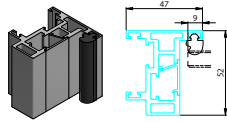

Angebot	Bestellung	Weitere Infos
Firma		
Kunden-Nr		
Kommission		

Basis Profile

Basis-W-XL Zargenprofil XL für Wandanschluss

Basis-G-XL Zargenprofil XL für Glasanschluss

Oberfläche Profile

EV1 eloxiert

Schwarz matt eloxiert