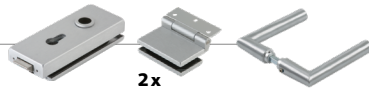

- * A1: Zarge für Wandanschluss
- * A2: Zarge für Glasanschluss bei bauseitigen Fixverglasungsprofilen

Öffnungsrichtung Tür wählen.
Bitte Auswahl treffen:

Systemansicht = Falzseite = Clipseite

Systemdetails

Glasdicken und Glasarten

Tür:

Glasart	ESG	VSG
Glasdicke	10 mm	12 mm

Fixteil:

Glasart	VSG	ISO			
Glasdicke	20 mm	22 mm	24 mm	26 mm	28 mm

▼ Bitte Dorma Beschlägeset ODER Einzelbeschläge wählen ▼

Dorma Beschlägeset

Oberflächen pulverbeschichtet:

- Ähnlich EV1
- Ähnlich Edelstahleffekt
- Schwarz matt

Beschlägeset A
Eckig, unverschießbar

Beschlägeset B
Eckig, verschließbar
(PZ vorgerichtet)

Beschlägeset C
Rund, unverschießbar

Beschlägeset D
Rund, verschließbar
(PZ vorgerichtet)

Beschlägeset E
Eckig, verschließbar
(KABA vorgerichtet)

Optional Absenkichtung

KG-SM-Set-S

KG-A

KG-D

Einzelbeschläge

- EV1 eloxiert
- Schwarz eloxiert
- Edelstahleffekt eloxiert
- RAL