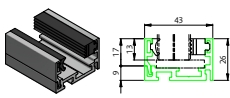

Angebot	Bestellung	Weitere Infos
Firma		
Kunden-Nr		
Kommission		

Basis Profile

Basis-W-XL Zargenprofil XL für Wandanschluss

Basis-G-XL Zargenprofil XL für Glasanschluss

Oberfläche Profile

EV1 eloxiert

Schwarz matt eloxiert

Frame Profile

Frame-XL Fixrahmenverglasungsprofil XL für Boden, Wand und Decke

Top-Frame-XL Fixrahmenverglasungsprofil XL für Decke

Frame T-XL Fixrahmenverglasungsprofil XL für Glasstoß

Anlagentyp (A1–D). Bitte Auswahl treffen

- * A1: Zarge für Wandanschluss
- * A2: Zarge für Glasanschluss bei bauseitigen Fixverglasungsprofilen

Öffnungsrichtung Tür wählen.
Bitte Auswahl treffen:

Systemansicht = Falzseite = Clipseite

Systemdetails