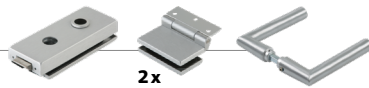

Glasdicken und Glasarten

Tür:

Glasart	ESG	VSG
Glasdicke	10 mm	12 mm

Fixteil:

Glasart	VSG	ISO			
Glasdicke	20 mm	22 mm	24 mm	26 mm	28 mm

▼ Bitte Dorma Beschlägeset ODER Einzelbeschläge wählen ▼

Dorma Beschlägeset

Oberflächen pulverbeschichtet:

- Ähnlich EV1
- Ähnlich Edelstahleffekt
- Schwarz matt

Beschlägeset A
Eckig, unverschießbar

Beschlägeset B
Eckig, verschließbar
(PZ vorgerichtet)

Beschlägeset C
Rund, unverschießbar

Beschlägeset D
Rund, verschließbar
(PZ vorgerichtet)

Beschlägeset E
Eckig, verschließbar
(KABA vorgerichtet)

Optional Absenkichtung

KG-SM-Set-S

KG-A

KG-D

Einzelbeschläge

- EV1 eloxiert
- Schwarz eloxiert
- Edelstahleffekt eloxiert
- RAL