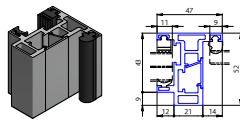

Angebot	Bestellung	Weitere Infos
Firma		
Kunden-Nr		
Kommission		

Basis Profile

Basis-W-XL Zargenprofil XL für Wandanschluss

Basis-G-XL Zargenprofil XL für Glasanschluss

Oberfläche Profile

EV1 eloxiert

Schwarz matt eloxiert