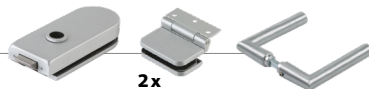

Oberflächen pulverbeschichtet:

- Ähnlich EV1
- Ähnlich Edelstahleffekt
- Schwarz matt

Beschlägeset A
Eckig, unverschießbar

Beschlägeset B
Eckig, verschließbar
(PZ vorgerichtet)

Beschlägeset C
Rund, unverschießbar

Beschlägeset D
Rund, verschließbar
(PZ vorgerichtet)

Beschlägeset E
Eckig, verschließbar
(KABA vorgerichtet)

Optional Absenkichtung

KG-SM-Set-S

KG-A

KG-D

Einzelbeschläge

- EV1 eloxiert
- Schwarz eloxiert
- Edelstahleffekt eloxiert
- RAL