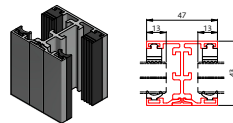

Frame Profile

Frame-XL Fixrahmenverglasungsprofil XL für Boden, Wand und Decke

Top-Frame-XL Fixrahmenverglasungsprofil XL für Decke

Frame T-XL Fixrahmenverglasungsprofil XL für Glasstoß

Anlagentyp (A1–D). Bitte Auswahl treffen

- * A1: Zarge für Wandanschluss
- * A2: Zarge für Glasanschluss bei bauseitigen Fixverglasungsprofilen

Öffnungsrichtung Tür wählen.
Bitte Auswahl treffen:

Systemansicht = Falzseite = Clipseite

Systemdetails