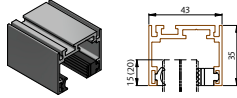

Frame Profile

Frame-XL Fixrahmenverglasungsprofil XL für Boden, Wand und Decke

Top-Frame-XL Fixrahmenverglasungsprofil XL für Decke

Frame T-XL Fixrahmenverglasungsprofil XL für Glasstoß

Anlagentyp (A1–D). Bitte Auswahl treffen

- * A1: Zarge für Wandanschluss
- * A2: Zarge für Glasanschluss bei bauseitigen Fixverglasungsprofilen

Öffnungsrichtung Tür wählen.
Bitte Auswahl treffen:

Systemansicht = Falzseite = Clipseite

Systemdetails