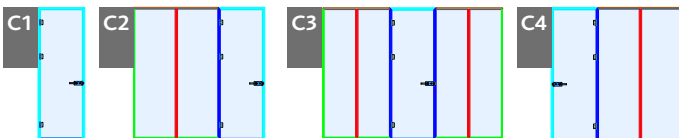

Frame Profile

Frame-XL Fixrahmenverglasungsprofil XL für Boden, Wand und Decke

Top-Frame-XL Fixrahmenverglasungsprofil XL für Decke

Frame T-XL Fixrahmenverglasungsprofil XL für Glasstoß

Anlagentyp (A1–D). Bitte Auswahl treffen

- * A1: Zarge für Wandanschluss
- * A2: Zarge für Glasanschluss bei bauseitigen Fixverglasungsprofilen

Öffnungsrichtung Tür wählen.
Bitte Auswahl treffen:

Systemansicht = Falzseite = Clipseite

Systemdetails