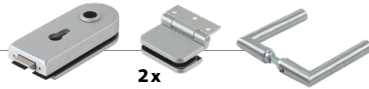

Oberflächen pulverbeschichtet:

- Ähnlich EV1
- Ähnlich Edelstahleffekt
- Schwarz matt

Beschlägeset A
Eckig, unverschießbar

Beschlägeset B
Eckig, verschließbar
(PZ vorgerichtet)

Beschlägeset C
Rund, unverschießbar

Beschlägeset D
Rund, verschließbar
(PZ vorgerichtet)

Beschlägeset E
Eckig, verschließbar
(KABA vorgerichtet)

Optional Absenkichtung

KG-SM-Set-S

KG-A

KG-D

Einzelbeschläge

- EV1 eloxiert
- Schwarz eloxiert
- Edelstahleffekt eloxiert
- RAL