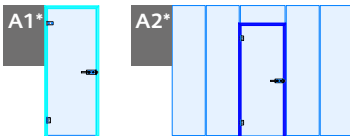

Frame Profile

Frame-XL Fixrahmenverglasungsprofil XL für Boden, Wand und Decke

Top-Frame-XL Fixrahmenverglasungsprofil XL für Decke

Frame T-XL Fixrahmenverglasungsprofil XL für Glasstoß

Anlagentyp (A1–D). Bitte Auswahl treffen

- * A1: Zarge für Wandanschluss
- * A2: Zarge für Glasanschluss bei bauseitigen Fixverglasungsprofilen

Öffnungsrichtung Tür wählen.
Bitte Auswahl treffen:

Systemansicht = Falzseite = Clipseite

Systemdetails