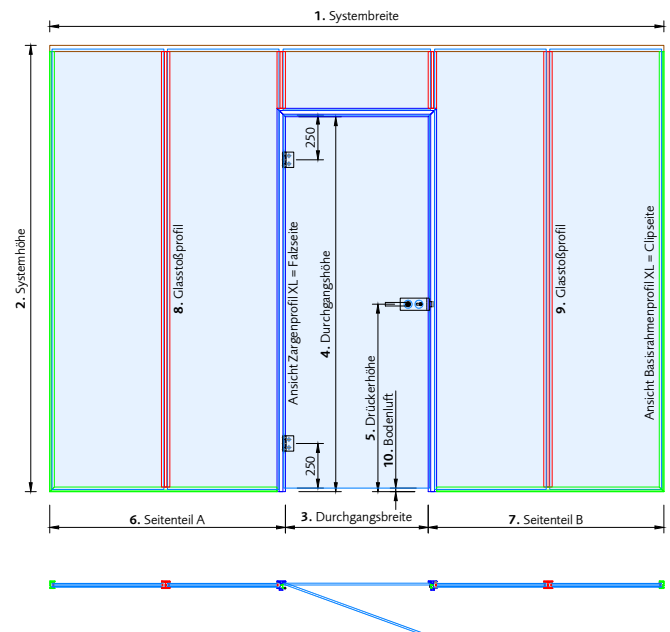

Frame Profile

Frame-XL Fixrahmenverglasungsprofil XL für Boden, Wand und Decke

Top-Frame-XL Fixrahmenverglasungsprofil XL für Decke

Frame T-XL Fixrahmenverglasungsprofil XL für Glasstoß

Anlagentyp (A1–D). Bitte Auswahl treffen

- * A1: Zarge für Wandanschluss
- * A2: Zarge für Glasanschluss bei bauseitigen Fixverglasungsprofilen

Öffnungsrichtung Tür wählen.
Bitte Auswahl treffen:

Systemansicht = Falzseite = Clipseite

Systemdetails

- | | |
|---------------------|---------------------------------------|
| 1. Systembreite | 6. Seitenteil A |
| 2. Systemhöhe | 7. Seitenteil B |
| 3. Durchgangsbreite | 8. Anzahl Glasstoßprofil Seitenteil A |
| 4. Durchgangshöhe | 9. Anzahl Glasstoßprofil Seitenteil B |
| 5. Drückerhöhe | 10. Bodenluft |