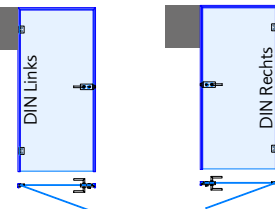

Frame Profile

Frame-XL Fixrahmenverglasungsprofil XL für Boden, Wand und Decke

Top-Frame-XL Fixrahmenverglasungsprofil XL für Decke

Frame T-XL Fixrahmenverglasungsprofil XL für Glasstoß

Anlagentyp (A1–D). Bitte Auswahl treffen

- * A1: Zarge für Wandanschluss
- * A2: Zarge für Glasanschluss bei bauseitigen Fixverglasungsprofilen

Öffnungsrichtung Tür wählen.
Bitte Auswahl treffen:

Systemansicht = Falzseite = Clipseite

Systemdetails

- | | |
|---------------------|---------------------------------------|
| 1. Systembreite | 6. Seitenteil A |
| 2. Systemhöhe | 7. Seitenteil B |
| 3. Durchgangsbreite | 8. Anzahl Glasstoßprofil Seitenteil A |
| 4. Durchgangshöhe | 9. Anzahl Glasstoßprofil Seitenteil B |
| 5. Drückerhöhe | 10. Bodenluft |