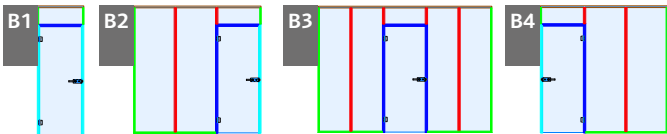

Frame Profile

Frame-XL Fixrahmenverglasungsprofil XL für Boden, Wand und Decke

Top-Frame-XL Fixrahmenverglasungsprofil XL für Decke

Frame T-XL Fixrahmenverglasungsprofil XL für Glasstoß

Anlagentyp (A1–D). Bitte Auswahl treffen

- * A1: Zarge für Wandanschluss
- * A2: Zarge für Glasanschluss bei bauseitigen Fixverglasungsprofilen

Öffnungsrichtung Tür wählen.
Bitte Auswahl treffen:

Systemansicht = Falzseite = Clipseite

Systemdetails

- | | |
|---------------------|---------------------------------------|
| 1. Systembreite | 6. Seitenteil A |
| 2. Systemhöhe | 7. Seitenteil B |
| 3. Durchgangsbreite | 8. Anzahl Glasstoßprofil Seitenteil A |
| 4. Durchgangshöhe | 9. Anzahl Glasstoßprofil Seitenteil B |
| 5. Drückerhöhe | 10. Bodenluft |