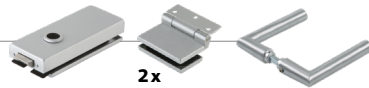

- * A1: Zarge für Wandanschluss
- * A2: Zarge für Glasanschluss bei bauseitigen Fixverglasungsprofilen

Öffnungsrichtung Tür wählen.
Bitte Auswahl treffen:

Systemansicht = Falzseite = Clipseite

Systemdetails

Glasdicken und Glasarten

Tür:

Glasart	ESG	VSG
Glasdicke	10 mm	12 mm

Fixteil:

Glasart	VSG	ISO			
Glasdicke	20 mm	22 mm	24 mm	26 mm	28 mm

▼ Bitte Dorma Beschlägeset ODER Einzelbeschläge wählen ▼

Dorma Beschlägeset

Oberflächen pulverbeschichtet:

- Ähnlich EV1
- Ähnlich Edelstahleffekt
- Schwarz matt

Beschlägeset A
Eckig, unverschießbar

Beschlägeset B
Eckig, verschließbar
(PZ vorgerichtet)

Beschlägeset C
Rund, unverschießbar

Beschlägeset D
Rund, verschließbar
(PZ vorgerichtet)

Beschlägeset E
Eckig, verschließbar
(KABA vorgerichtet)

Optional Absenkichtung

KG-SM-Set-S

KG-A

KG-D

Einzelbeschläge

- EV1 eloxiert
- Schwarz eloxiert
- Edelstahleffekt eloxiert
- RAL